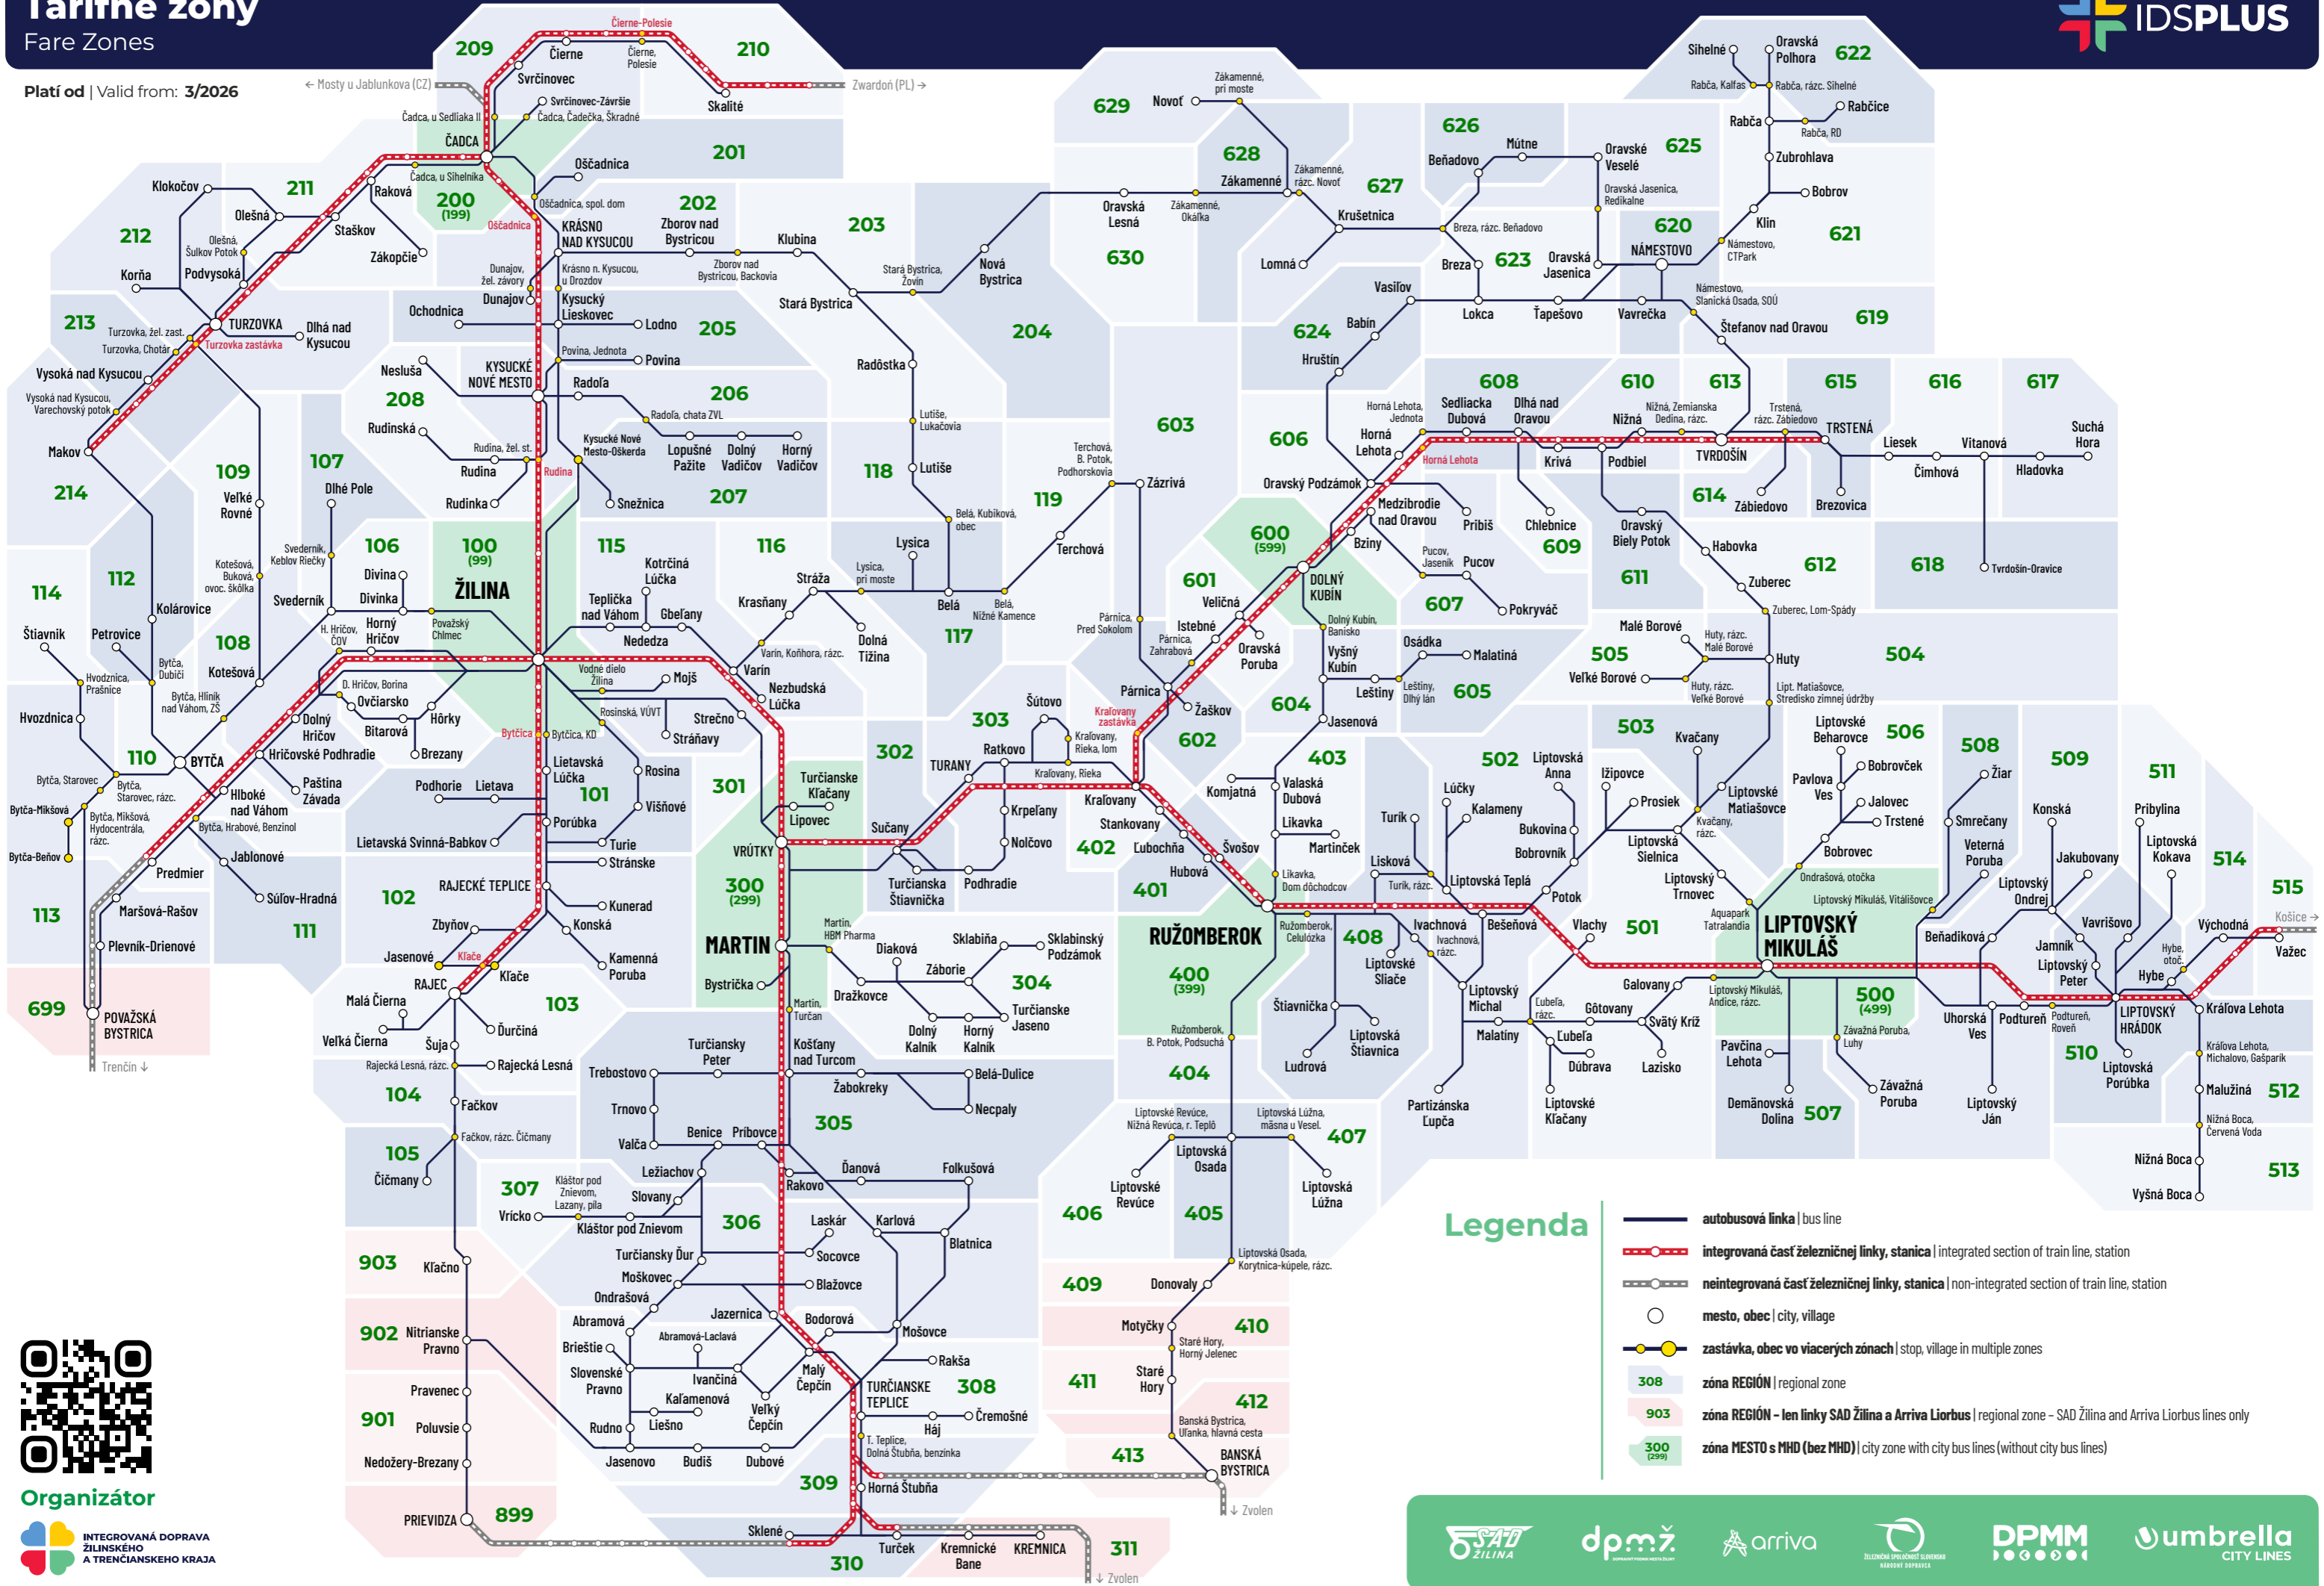

Tarifné zóny

Fare Zones

Platí od | Valid from: 3/2026

← Mosty u Jablunkova (CZ) Zwardoň (PL) →

Legenda

- autobusová linka | bus line
- integrovaná časť železničnej linky, stanica | integrated section of train line, station
- neintegrovaná časť železničnej linky, stanica | non-integrated section of train line, station
- mesto, obec | city, village
- zastávka, obec vo viacerých zónach | stop, village in multiple zones
- 308 zóna REGIÓN | regional zone
- 903 zóna REGIÓN - len linky SAD Žilina a Arriva Liorbus | regional zone - SAD Žilina and Arriva Liorbus lines only
- 300 zóna MESTO s MHD (bez MHD) | city zone with city bus lines (without city bus lines)

Organizátor